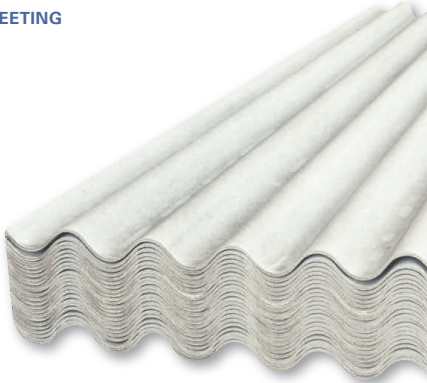

**BERGERMASTER  
NUKOTE PVA**  
**White**  
20 Litres  
SKU: 5063  
**669.95**

**ECOMAN  
PAINT BRUSH**  
3 Piece  
25+38+50mm  
SKU: 634107  
**34.95**

**BIG SIX ROOF SHEETING**

(per sheet)  
**6mm**  
2,4m  
SKU: 1052024  
**687.95**  
**3,0m**  
SKU: 1052030  
**859.95**  
**3,6m**  
SKU: 1052036  
**1 029.95**